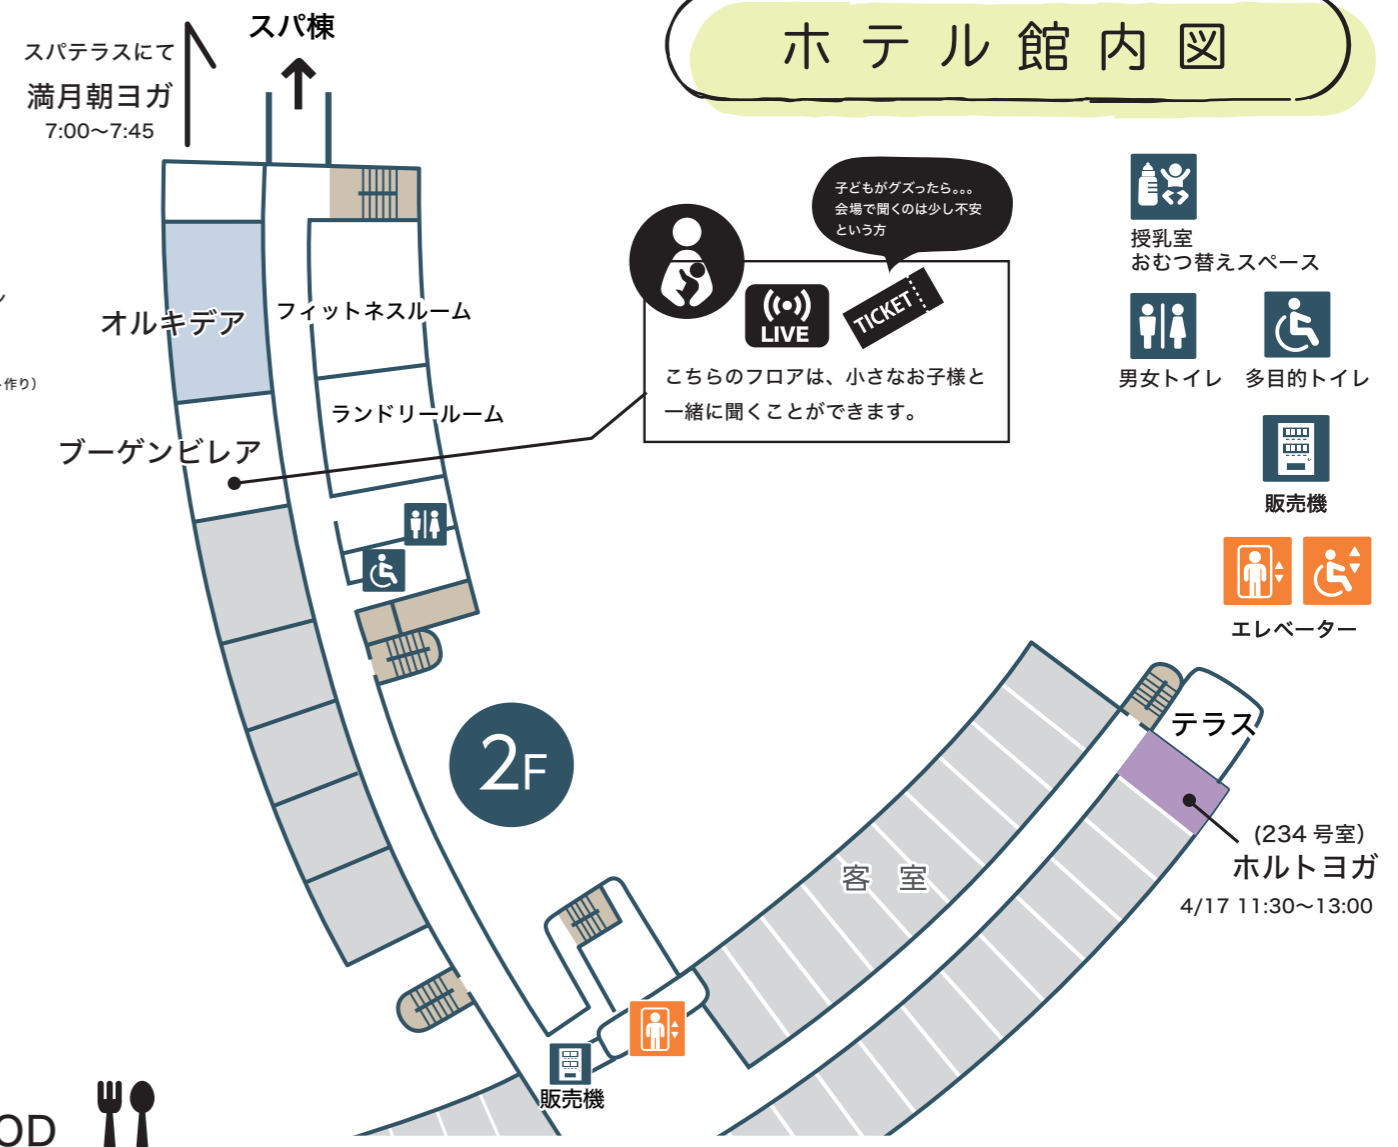

4/17

9:00 ~ 13:00	14:00 ~ 18:00
工房うるはし(マイ著作)	工房うるはし(マイ著作)
波動メタロン体験会! トータルヘルスセンター神戸	波動メタロン体験会! トータルヘルスセンター神戸
数秘とアロマのヒーリングスペース	IMACOCO salon Seiko
Misa(植物アクセサリ作り11:00~12:30)	MAHOMIが描く守護龍アートセッション
人と人を繋ぐアロマ屋さん「えん」(アロマクラフト作り)	アールデンタル(健康相談)
足つぽサロンMA愛NA	人と人を繋ぐアロマ屋さん「えん」(アロマクラフト作り)
青の紡ぎ手(精麻お守り作りWS)	DREAM(みつらうラップ作り)
沖縄アドラー心理学会(子育て個別相談)	青の紡ぎ手(精麻お守り作りWS)
日本こどもみらいラボ(キッズ整体教室)	asian angel 安珠(過去生リーディング)
イロドリirodori(多肉植物WS)	日本こどもみらいラボ(キッズ整体教室)
MRAマイレポリューションアカデミー (ラッキーカラー診断)	蜜燐バーム作りWS
ツナグみらい(バードコール作り・10:00~12:00:森の中)	みんなでまさはると遊ぼう!学ぼう! 14:00/15:00/16:00

詳しくはコチラ
FOOD&雑貨店舗一覧

- 無料**
- お掃除教室 14:00 ~ 14:30
 - うめのあゆみさんと行く館内ツアー 16:00 ~ 16:30

ホテル館内図

4/16 FOOD

10:00 ~ 15:00	16:00 ~ 21:00
レインボープラス	Flower of life OKINAWA
アイタル食堂	発酵ライフ推進協会
HAISAI RAINBOWX	畑の茶屋結
べじやんキッチン	CHIHANA cafe(蕎麦と薬膳)
NATURAL TONE	Earthful Cafe
月桃チマキ RUUCHOO	SUNSHINE
ポカポカ堂	べじタルサンドイッチ
やきたてばんひなり	KUJAKU_OKINAWA
KUJAKU_OKINAWA	SOMAferments
SOMAferments	暮らしの発酵ライフスタイルリゾート